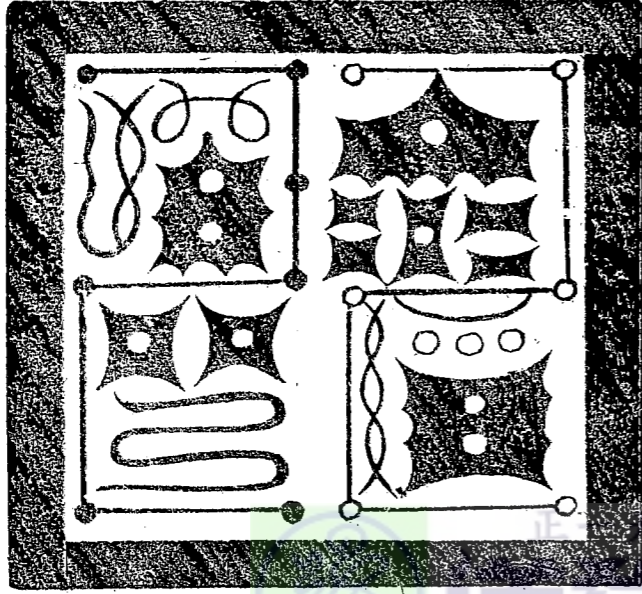

道經師寶心詞醮疏上用